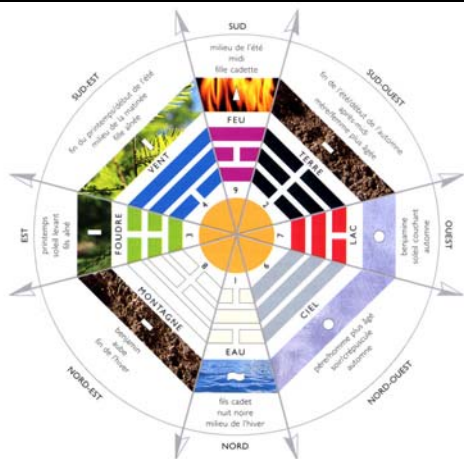

Intervenants :

Catherine WILLEMANN (*Feng Shui*)
Christophe BOESHERTZ (*Geobiologie*)

Nous sommes tous intéressés par l'amélioration de notre qualité de vie. L'endroit où nous vivons est le pilier à partir duquel nous pouvons tout construire. Quoi de plus agréable que de rentrer chez soi et de se sentir bien, en parfaite harmonie.

Cet intérieur, ce lieu de rencontre avec votre famille et vos amis, doit vous permettre de vous reposer et de vous ressourcer. Pourtant cet endroit peut receller des éléments perturbants, comme des veines d'eau souterraines, que la Geobiologie nous apprend à contrôler.